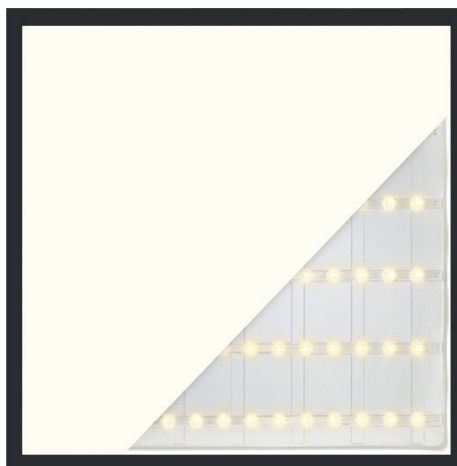

BLACK UGR19 BACK-LIT 3CCT LED PANEL

ZWARTE RAND | 60X60 - 30X120 | 3CCT

Back-lit led paneel met zwarte rand en prismatische afschermingsplaat (UGR<19). De lage UGR-waarde resulteert in een zeer egale en comfortabele verlichting van de ruimte, hierdoor leent het armatuur zich in het bijzonder voor toepassingen in kantoorruimtes en klaslokalen. De leds zijn gemonteerd op de achterkant van het paneel, hierdoor is een LGP-diffuser niet nodig en gaat er minder licht verloren. De back-lit technologie zorgt voor een perfecte warmte afgifte. Het armatuur beschikt over drie lichtkleuren; 3000, 4000 en 6000K. De gewenste lichtkleur is eenvoudig in te stellen middels de schakelaar aan het snoer. Weergegeven lumen zijn berekend op 4000K. De armaturen zijn uitgerust met PMMA lenzen van Mitsubishi en een 32W Philips flash-free CertaDrive inclusief 1.5 meter snoer met stekker. Vanwege de back-lit techniek bestaat de kans dat het frame een afwijking heeft van ca. 2mm. Afname per omdoos van 5 stuks. Optioneel zijn er diverse (dimbare) drivers beschikbaar waarbij het paneel tot 4500Lm is aan te sturen.

Details

Afmetingen

ACCESSOIRES BLACK UGR19 BACK-LIT 3CCT LED PANELEN

Artikelnummer	Omschrijving	
VL81082	Pendelset 1 meter 4-delig t.b.v. Black UGR19 Back-lit 3CCT led panelen	
VL81086	Opbouwframe wit t.b.v. Black UGR19 Back-lit 3CCT led panelen 60x60x6,8 cm	
VL81087	Opbouwframe wit t.b.v. Black UGR19 Back-lit 3CCT led panelen 30x120x6,8 cm	
VL81083	Inbouwklemmen t.b.v. Black UGR19 Back-lit 3CCT led panelen hout/gips plafond	
VL41031	Noodunit met 3 uren accu	
VL81137+MONTAGE	Top Connect 1813 connector gemonteerd aan snoer led driver	
VL81144	Verlooptkabel europlug naar Top Connect 1813 connector 30 cm	