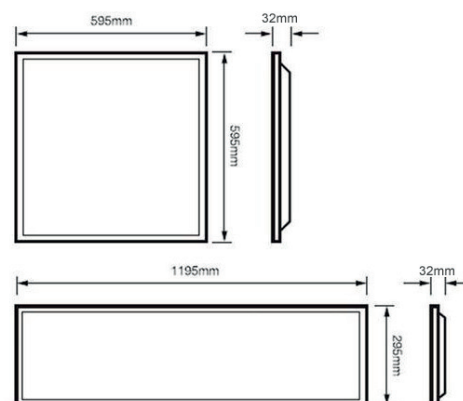

Productinformatie

Artikelnummer	Wattage	Kelvin	Lumen	Afmeting
VL11033	32W	3000/4000/6000K	4000Lm	595x595x32mm
VL11034	32W	3000/4000/6000K	4000Lm	1195x295x32mm

Drivers

Artikelnummer	Dimbaar	Wattage	Merk
VL81187	Niet dimbaar (4500Lm)	37W	Philips CertaDrive
VL81058	TRIAC Fase-afsnijding	8 - 15W instelbaar	LiFud
VL81059	TRIAC Fase-afsnijding	16 - 22W instelbaar	LiFud
VL81051	TRIAC Fase-afsnijding	28 - 32W instelbaar	KGP
VL81055	1-10V	14 - 30W instelbaar	Boke
VL81061	1-10V	24 - 37W instelbaar	Boke
VL81062	DALI-2 / Push-dim	10 - 30W instelbaar	Boke
VL81063	DALI-2 / Push-dim	18 - 37W instelbaar	Boke

Details

Afmetingen

ACCESSOIRES BLACK UGR19 BACK-LIT 3CCT LED PANELEN

Artikelnummer	Omschrijving	
VL81082	Pendelset 1 meter 4-delig t.b.v. Black UGR19 Back-lit 3CCT led panelen	
VL81086	Opbouwframe wit t.b.v. Black UGR19 Back-lit 3CCT led panelen 60x60x6,8 cm	
VL81087	Opbouwframe wit t.b.v. Black UGR19 Back-lit 3CCT led panelen 30x120x6,8 cm	
VL81083	Inbouwklemmen t.b.v. Black UGR19 Back-lit 3CCT led panelen hout/gips plafond	
VL41031	Noodunit met 3 uren accu	
VL81137+MONTAGE	Top Connect 1813 connector gemonteerd aan snoer led driver	
VL81144	Verlooptkabel europlug naar Top Connect 1813 connector 30 cm	